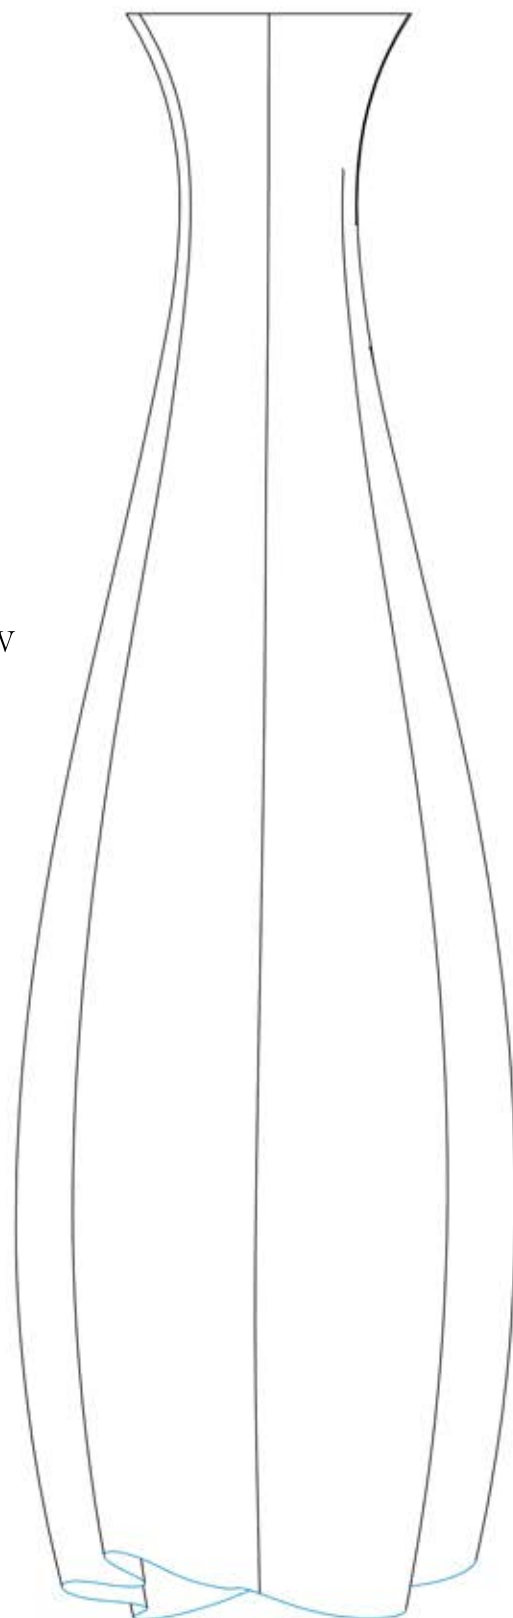

Tulipa | Pendente

Designer: Arian Rayegani - Pangeia Lab

Dimensões:

Altura: 60 cm

Profundade: 20 cm

Largura: 20cm

Cores:

Roxo translúcido

Azul translúcido

Material:

PS reciclado

100% reciclado, 100% reciclável

não tóxico

Lâmpada:

Soquete E27

Lâmpada não incluída

Potência máxima: 40W

Garantia:

12 meses